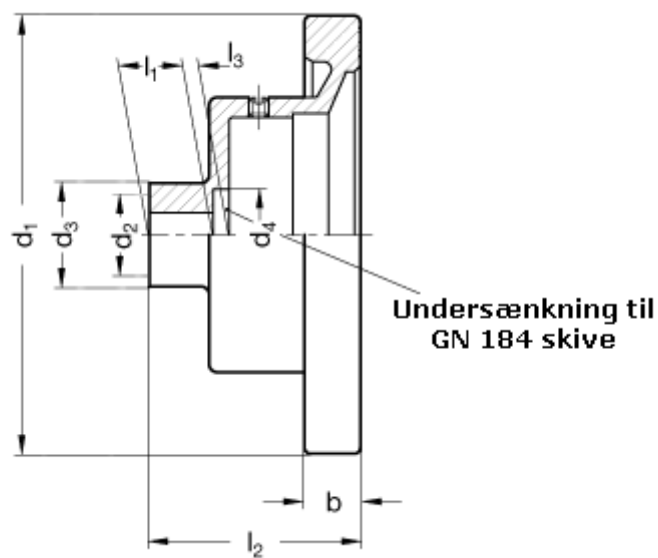

Varenummer: 20588266
Beskrivelse: E+G Håndhjul for tæller
GN 323.8-80-K10-A

Mål

b = 13	l4 = 18
d1 = 80	
d2 = 10	
d3 = 26	
d4 = 20,5	
l1 = 16	
l2 = 48	
l3 = 3,5	